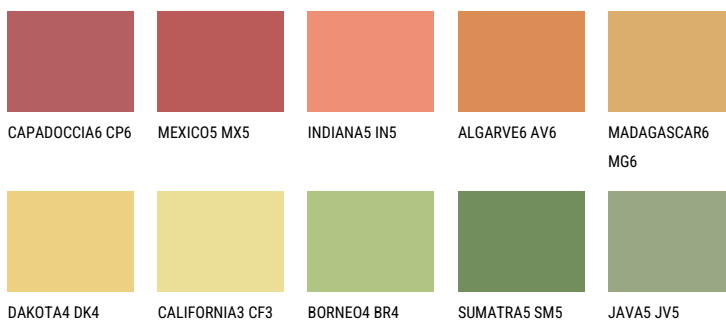

**NAMIB6 NM6**☀ 47% **TSR** 57%**Соодветна нијанса****COLOURS OF NATURE ПАЛЕТА**

За повеќе информации за малтери и бои, посетете

[www.ceresit.mk](http://www.ceresit.mk)

Презентираните нијанси се однесуваат на малтери и бои што ги нуди Ceresit. Поради употребата на дигитални техники, презентираниите бои можеби не ги претставуваат оригиналните, па затоа не можат да се сметаат за сигурна презентација на бои. Препорачуваме да ги проверите автентичните тон карти на Ceresit.

## ПАЛЕТА НА ИНТЕНЗИВНИ БОИ

EMERALD PARK

DIAMOND EVENING

AMBER JEWEL

EMERALD GARDEN

AMBER BEACH

EMERALD OASE

---