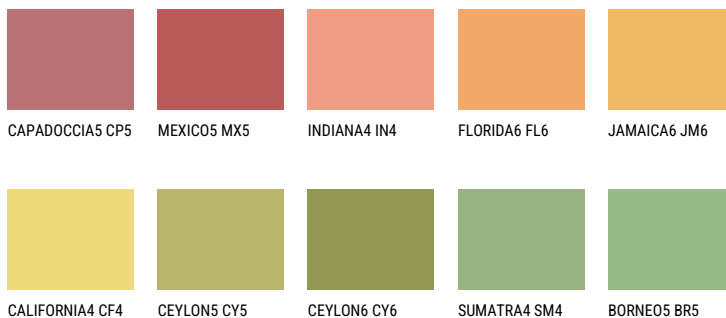

NAMIB5 NM5☀ 58% **TSR** 60%**Соодветна нијанса****COLOURS OF NATURE ПАЛЕТА**

За повеќе информации за малтери и бои, посетете

www.ceresit.mk

Презентираните нијанси се однесуваат на малтери и бои што ги нуди Ceresit. Поради употребата на дигитални техники, презентираниите бои можеби не ги претставуваат оригиналните, па затоа не можат да се сметаат за сигурна презентација на бои. Препорачуваме да ги проверите автентичните тон карти на Ceresit.

ПАЛЕТА НА ИНТЕНЗИВНИ БОИ

EMERALD PARK

DIAMOND EVENING

EMERALD GARDEN

AMBER BEACH

SAPPHIRE SEA

SAPPHIRE CREEK

За повеќе информации за малтери и бои, посетете