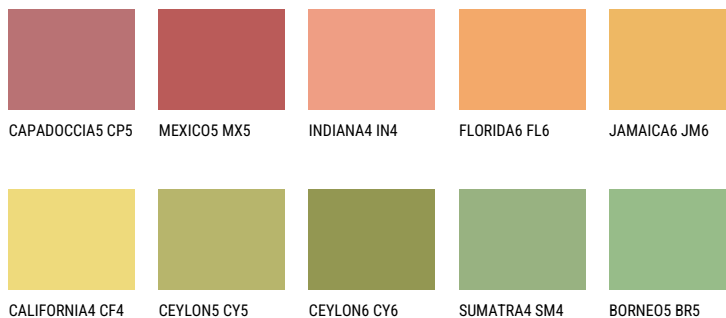

NAMIB5 NM5☀ 58% **TSR** 60%**Соодветна нијанса****COLOURS OF NATURE ПАЛЕТА**

За повеќе информации за малтери и бои, посетете

www.ceresit.mk

Презентираните нијанси се однесуваат на малтери и бои што ги нуди Ceresit. Поради употребата на дигитални техники, презентираниите бои можеби не ги претставуваат оригиналните, па затоа не можат да се сметаат за сигурна презентација на бои. Препорачуваме да ги проверите автентичните тон карти на Ceresit.

ПАЛЕТА НА ИНТЕНЗИВНИ БОИ

EMERALD PARK

DIAMOND EVENING

EMERALD GARDEN

AMBER BEACH

SAPPHIRE SEA

SAPPHIRE CREEK

За повеќе информации за малтери и бои, посетете
www.ceresit.mk