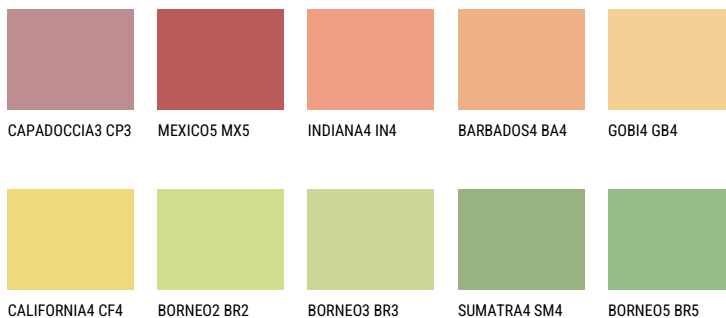

NAMIB4 NM4☀ 59% **TSR** 64%**Соодветна нијанса****COLOURS OF NATURE ПАЛЕТА**

За повеќе информации за малтери и бои, посетете

www.ceresit.mk

Презентираните нијанси се однесуваат на малтери и бои што ги нуди Ceresit. Поради употребата на дигитални техники, презентираниите бои можеби не ги претставуваат оригиналните, па затоа не можат да се сметаат за сигурна презентација на бои. Препорачуваме да ги проверите автентичните тон карти на Ceresit.

ПАЛЕТА НА ИНТЕНЗИВНИ БОИ

EMERALD PARK

DIAMOND EVENING

EMERALD GARDEN

AMBER BEACH

SAPPHIRE SEA

SAPPHIRE CREEK

За повеќе информации за малтери и бои, посетете
www.ceresit.mk