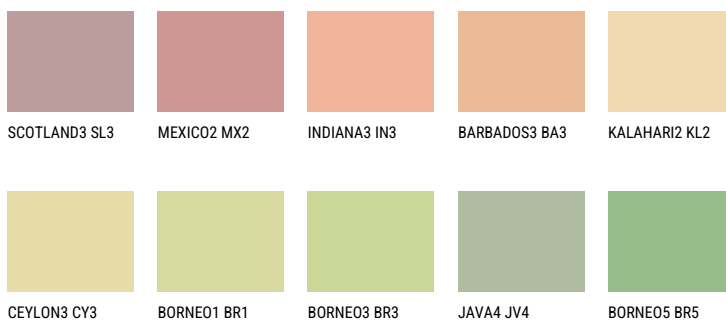

NAMIB3 NM3☀ 67% **TSR 67%****Соодветна нијанса****COLOURS OF NATURE ПАЛЕТА**

За повеќе информации за малтери и бои, посетете

www.ceresit.mk

Презентираните нијанси се однесуваат на малтери и бои што ги нуди Ceresit. Поради употребата на дигитални техники, презентираниите бои можеби не ги претставуваат оригиналните, па затоа не можат да се сметаат за сигурна презентација на бои. Препорачуваме да ги проверите автентичните тон карти на Ceresit.

ПАЛЕТА НА ИНТЕНЗИВНИ БОИ

EMERALD PARK

DIAMOND EVENING

EMERALD GARDEN

AMBER BEACH

SAPPHIRE SEA

SAPPHIRE CREEK

За повеќе информации за малтери и бои, посетете
www.ceresit.mk