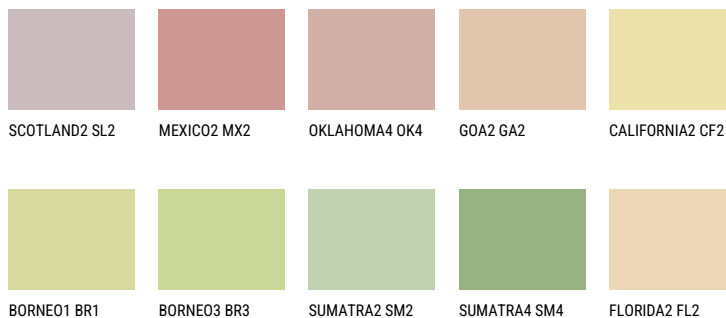

NAMIB2 NM270% **TSR** 69%**Соодветна нијанса****COLOURS OF NATURE ПАЛЕТА**

За повеќе информации за малтери и бои, посетете

www.ceresit.mk

Презентираните нијанси се однесуваат на малтери и бои што ги нуди Ceresit. Поради употребата на дигитални техники, презентираниите бои можеби не ги претставуваат оригиналните, па затоа не можат да се сметаат за сигурна презентација на бои. Препорачуваме да ги проверите автентичните тон карти на Ceresit.

ПАЛЕТА НА ИНТЕНЗИВНИ БОИ

QUARTZ GROUND

RUBY SUNSET

AMBER PATH

EMERALD PARK

DIAMOND EVENING

EMERALD FIELD

За повеќе информации за малтери и бои, посетете