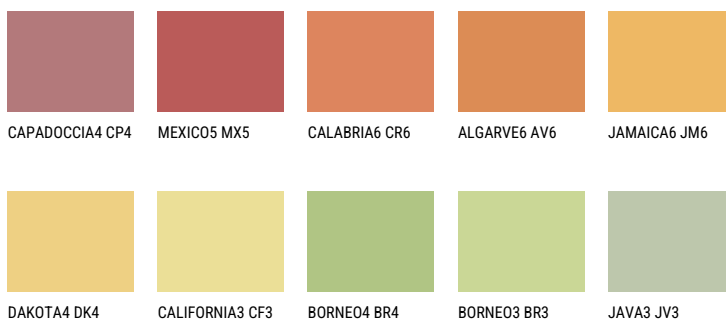

GOBI6 GB6☀ 61% **TSR** 64%**Соодветна нијанса****COLOURS OF NATURE ПАЛЕТА**

За повеќе информации за малтери и бои, посетете

www.ceresit.mk

Презентираните нијанси се однесуваат на малтери и бои што ги нуди Ceresit. Поради употребата на дигитални техники, презентираниите бои можеби не ги претставуваат оригиналните, па затоа не можат да се сметаат за сигурна презентација на бои. Препорачуваме да ги проверите автентичните тон карти на Ceresit.

ПАЛЕТА НА ИНТЕНЗИВНИ БОИ

EMERALD PARK

DIAMOND EVENING

AMBER JEWEL

EMERALD GARDEN

AMBER BEACH

EMERALD OASE

За повеќе информации за малтери и бои, посетете