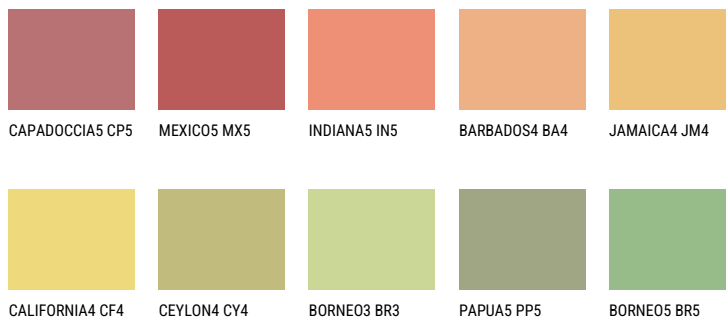

GOBI5 GB5☀ 64% **TSR** 67%**Соодветна нијанса****COLOURS OF NATURE ПАЛЕТА**

За повеќе информации за малтери и бои, посетете

www.ceresit.mk

Презентираните нијанси се однесуваат на малтери и бои што ги нуди Ceresit. Поради употребата на дигитални техники, презентираниите бои можеби не ги претставуваат оригиналните, па затоа не можат да се сметаат за сигурна презентација на бои. Препорачуваме да ги проверите автентичните тон карти на Ceresit.

ПАЛЕТА НА ИНТЕНЗИВНИ БОИ

EMERALD PARK

DIAMOND EVENING

EMERALD GARDEN

AMBER BEACH

SAPPHIRE SEA

SAPPHIRE CREEK

За повеќе информации за малтери и бои, посетете