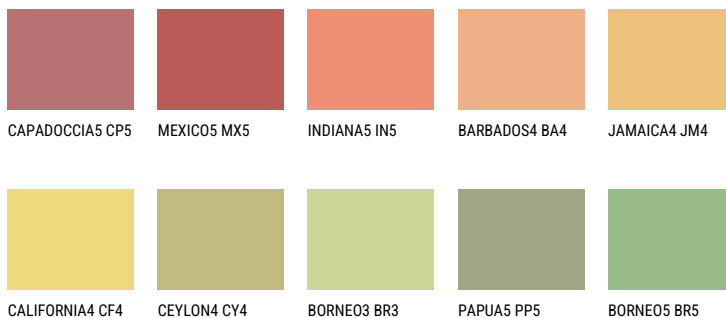

GOBI5 GB5☀ 64% **TSR** 67%**Соодветна нијанса****COLOURS OF NATURE ПАЛЕТА**

За повеќе информации за малтери и бои, посетете

www.ceresit.mk

Презентираните нијанси се однесуваат на малтери и бои што ги нуди Ceresit. Поради употребата на дигитални техники, презентираниите бои можеби не ги претставуваат оригиналните, па затоа не можат да се сметаат за сигурна презентација на бои. Препорачуваме да ги проверите автентичните тон карти на Ceresit.

ПАЛЕТА НА ИНТЕНЗИВНИ БОИ

EMERALD PARK

DIAMOND EVENING

EMERALD GARDEN

AMBER BEACH

SAPPHIRE SEA

SAPPHIRE CREEK

За повеќе информации за малтери и бои, посетете
www.ceresit.mk