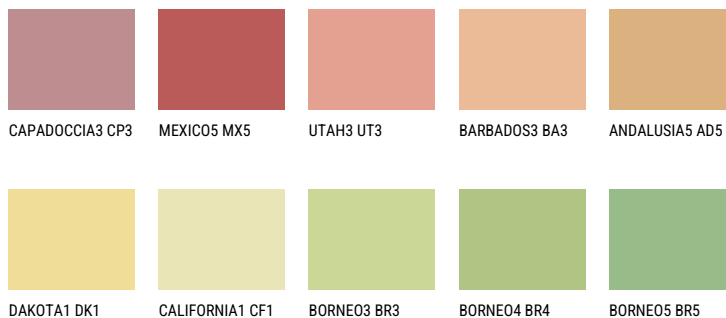

GOBI4 GB4☀ 67% **TSR** 66%**Соодветна нијанса****COLOURS OF NATURE ПАЛЕТА**

За повеќе информации за малтери и бои, посетете

www.ceresit.mk

Презентираните нијанси се однесуваат на малтери и бои што ги нуди Ceresit. Поради употребата на дигитални техники, презентираниите бои можеби не ги претставуваат оригиналните, па затоа не можат да се сметаат за сигурна презентација на бои. Препорачуваме да ги проверите автентичните тон карти на Ceresit.

ПАЛЕТА НА ИНТЕНЗИВНИ БОИ

EMERALD PARK

DIAMOND EVENING

EMERALD GARDEN

AMBER BEACH

SAPPHIRE SEA

SAPPHIRE CREEK

За повеќе информации за малтери и бои, посетете
www.ceresit.mk