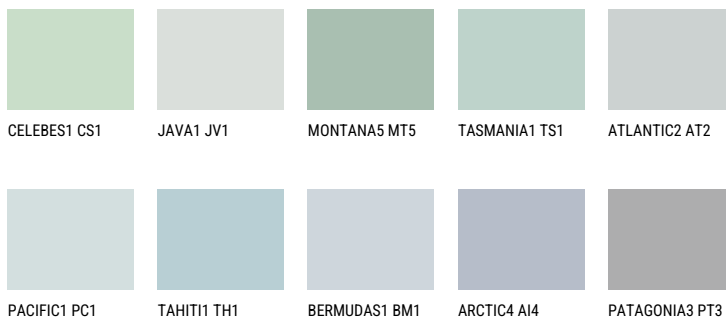

**OCEANIA1 OC1**☀️ 68% **TSR** 65%**Соодветна нијанса****COLOURS OF NATURE ПАЛЕТА**

За повеќе информации за малтери и бои, посетете

[www.ceresit.mk](http://www.ceresit.mk)

Презентираните нијанси се однесуваат на малтери и бои што ги нуди Ceresit. Поради употребата на дигитални техники, презентираниите бои можеби не ги претставуваат оригиналните, па затоа не можат да се сметаат за сигурна презентација на бои. Препорачуваме да ги проверите автентичните тон карти на Ceresit.

## ПАЛЕТА НА ИНТЕНЗИВНИ БОИ

DIAMOND DAY

SAPPHIRE GLACIER

AMETHYST RAIN

SAPPHIRE BAY

AMETHYST OCEAN

AMETHYST MIST

---