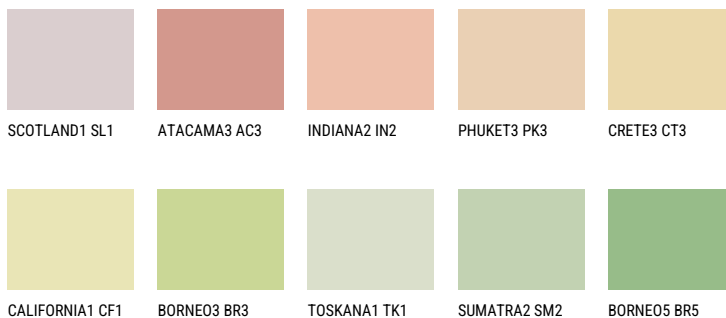

GOB13 GB374% **TSR** 66%**Соодветна нијанса****COLOURS OF NATURE ПАЛЕТА**

За повеќе информации за малтери и бои, посетете

www.ceresit.mk

Презентираните нијанси се однесуваат на малтери и бои што ги нуди Ceresit. Поради употребата на дигитални техники, презентираниите бои можеби не ги претставуваат оригиналните, па затоа не можат да се сметаат за сигурна презентација на бои. Препорачуваме да ги проверите автентичните тон карти на Ceresit.

ПАЛЕТА НА ИНТЕНЗИВНИ БОИ

EMERALD PARK

DIAMOND EVENING

EMERALD GARDEN

AMBER BEACH

SAPPHIRE SEA

SAPPHIRE CREEK

За повеќе информации за малтери и бои, посетете