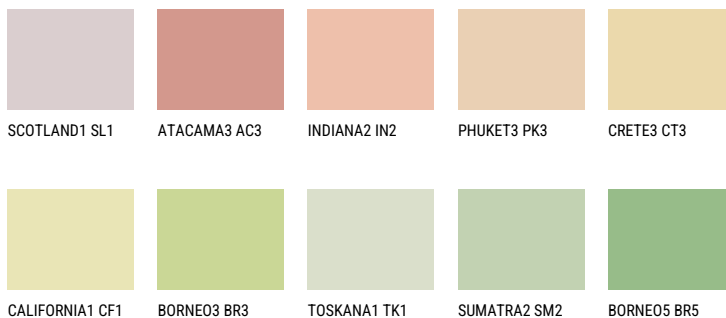

GOB13 GB374% **TSR** 66%**Соодветна нијанса****COLOURS OF NATURE ПАЛЕТА**

За повеќе информации за малтери и бои, посетете

www.ceresit.mk

Презентираните нијанси се однесуваат на малтери и бои што ги нуди Ceresit. Поради употребата на дигитални техники, презентираниите бои можеби не ги претставуваат оригиналните, па затоа не можат да се сметаат за сигурна презентација на бои. Препорачуваме да ги проверите автентичните тон карти на Ceresit.

ПАЛЕТА НА ИНТЕНЗИВНИ БОИ

EMERALD PARK

DIAMOND EVENING

EMERALD GARDEN

AMBER BEACH

SAPPHIRE SEA

SAPPHIRE CREEK

За повеќе информации за малтери и бои, посетете
www.ceresit.mk