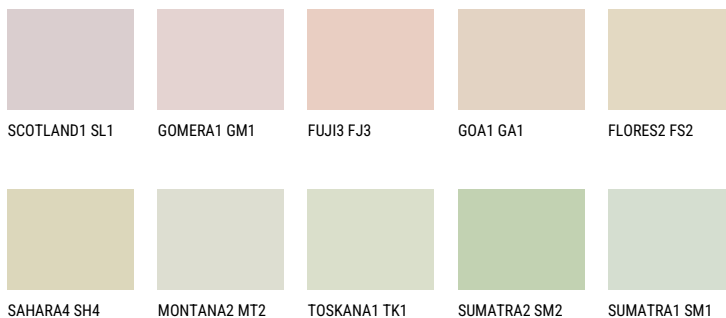

**GOB12 GB2**76% **TSR** 68%**Соодветна нијанса****COLOURS OF NATURE ПАЛЕТА**

За повеќе информации за малтери и бои, посетете

[www.ceresit.mk](http://www.ceresit.mk)

Презентираните нијанси се однесуваат на малтери и бои што ги нуди Ceresit. Поради употребата на дигитални техники, презентираниите бои можеби не ги претставуваат оригиналните, па затоа не можат да се сметаат за сигурна презентација на бои. Препорачуваме да ги проверите автентичните тон карти на Ceresit.

## ПАЛЕТА НА ИНТЕНЗИВНИ БОИ

EMERALD PARK

DIAMOND EVENING

EMERALD GARDEN

AMBER JEWEL

EMERALD OASE

DIAMOND NIGHT

---