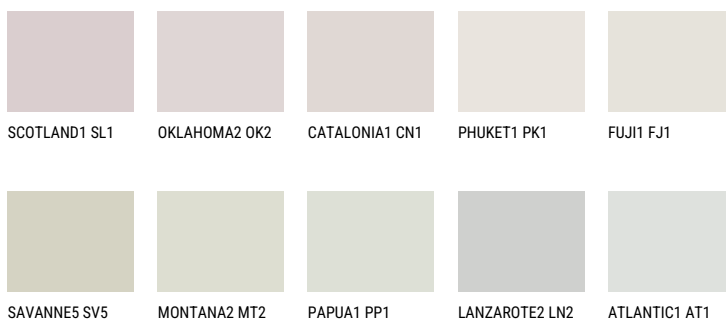

GOBI1 GB179% **TSR** 71%**Соодветна нијанса****COLOURS OF NATURE ПАЛЕТА**

За повеќе информации за малтери и бои, посетете

www.ceresit.mk

Презентираните нијанси се однесуваат на малтери и бои што ги нуди Ceresit. Поради употребата на дигитални техники, презентираниите бои можеби не ги претставуваат оригиналните, па затоа не можат да се сметаат за сигурна презентација на бои. Препорачуваме да ги проверите автентичните тон карти на Ceresit.

ПАЛЕТА НА ИНТЕНЗИВНИ БОИ

EMERALD PARK

EMERALD FIELD

DIAMOND EVENING

EMERALD OASE

DIAMOND SHADOW

DIAMOND NIGHT

За повеќе информации за малтери и бои, посетете