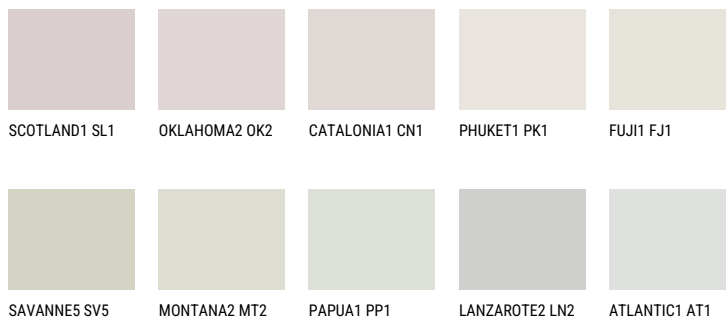

**GOBI1 GB1**☀️ 79% **TSR** 71%

## Соодветна нијанса

### COLOURS OF NATURE ПАЛЕТА

За повеќе информации за малтери и бои, посетете

[www.ceresit.mk](http://www.ceresit.mk)

Презентираните нијанси се однесуваат на малтери и бои што ги нуди Ceresit. Поради употребата на дигитални техники, презентираниите бои можеби не ги претставуваат оригиналните, па затоа не можат да се сметаат за сигурна презентација на бои. Препорачуваме да ги проверите автентичните тон карти на Ceresit.