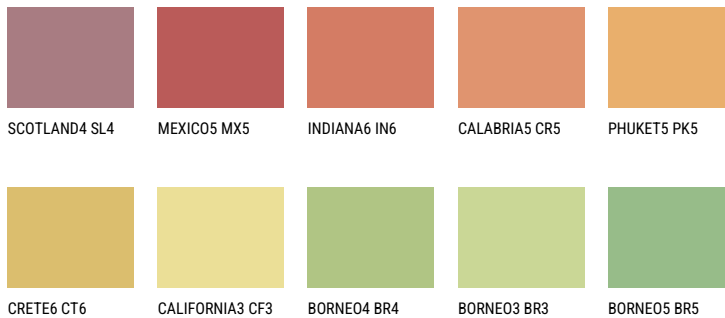

**MADAGASCAR6 MG6**☀ 46% **TSR** 49%**Соодветна нијанса****COLOURS OF NATURE ПАЛЕТА**

За повеќе информации за малтери и бои, посетете

[www.ceresit.mk](http://www.ceresit.mk)

Презентираните нијанси се однесуваат на малтери и бои што ги нуди Ceresit. Поради употребата на дигитални техники, презентираниите бои можеби не ги претставуваат оригиналните, па затоа не можат да се сметаат за сигурна презентација на бои. Препорачуваме да ги проверите автентичните тон карти на Ceresit.

## ПАЛЕТА НА ИНТЕНЗИВНИ БОИ

EMERALD PARK

DIAMOND EVENING

EMERALD GARDEN

AMBER BEACH

SAPPHIRE SEA

SAPPHIRE CREEK

---