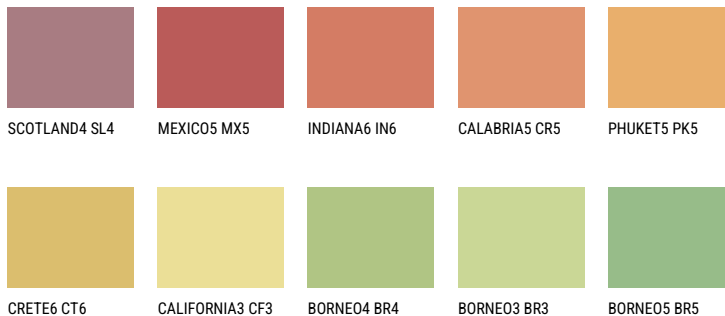

MADAGASCAR6 MG6☀ 46% **TSR** 49%**Соодветна нијанса****COLOURS OF NATURE ПАЛЕТА**

За повеќе информации за малтери и бои, посетете

www.ceresit.mk

Презентираните нијанси се однесуваат на малтери и бои што ги нуди Ceresit. Поради употребата на дигитални техники, презентираниите бои можеби не ги претставуваат оригиналните, па затоа не можат да се сметаат за сигурна презентација на бои. Препорачуваме да ги проверите автентичните тон карти на Ceresit.

ПАЛЕТА НА ИНТЕНЗИВНИ БОИ

EMERALD PARK

DIAMOND EVENING

EMERALD GARDEN

AMBER BEACH

SAPPHIRE SEA

SAPPHIRE CREEK

За повеќе информации за малтери и бои, посетете
www.ceresit.mk