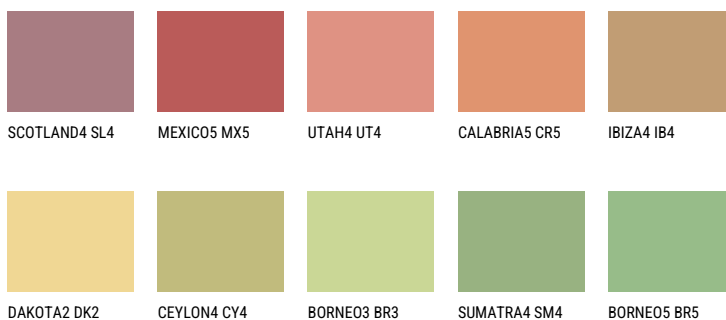

MADAGASCAR5 MG5☀ 51% **TSR** 52%**Соодветна нијанса****COLOURS OF NATURE ПАЛЕТА**

За повеќе информации за малтери и бои, посетете

www.ceresit.mk

Презентираните нијанси се однесуваат на малтери и бои што ги нуди Ceresit. Поради употребата на дигитални техники, презентираниите бои можеби не ги претставуваат оригиналните, па затоа не можат да се сметаат за сигурна презентација на бои. Препорачуваме да ги проверите автентичните тон карти на Ceresit.

ПАЛЕТА НА ИНТЕНЗИВНИ БОИ

EMERALD PARK

DIAMOND EVENING

EMERALD GARDEN

AMBER BEACH

SAPPHIRE SEA

SAPPHIRE CREEK

За повеќе информации за малтери и бои, посетете
www.ceresit.mk