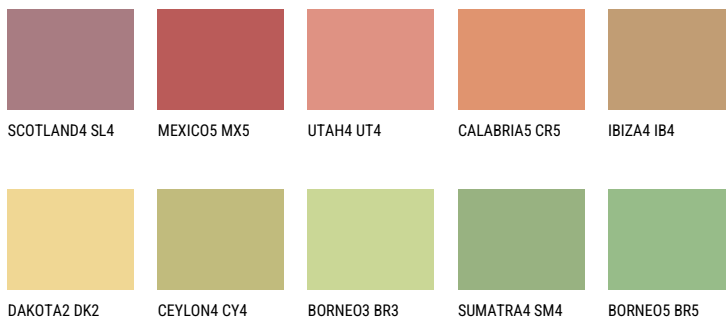

MADAGASCAR5 MG5☀ 51% **TSR** 52%**Соодветна нијанса****COLOURS OF NATURE ПАЛЕТА**

За повеќе информации за малтери и бои, посетете

www.ceresit.mk

Презентираните нијанси се однесуваат на малтери и бои што ги нуди Ceresit. Поради употребата на дигитални техники, презентираниите бои можеби не ги претставуваат оригиналните, па затоа не можат да се сметаат за сигурна презентација на бои. Препорачуваме да ги проверите автентичните тон карти на Ceresit.

ПАЛЕТА НА ИНТЕНЗИВНИ БОИ

EMERALD PARK

DIAMOND EVENING

EMERALD GARDEN

AMBER BEACH

SAPPHIRE SEA

SAPPHIRE CREEK

За повеќе информации за малтери и бои, посетете