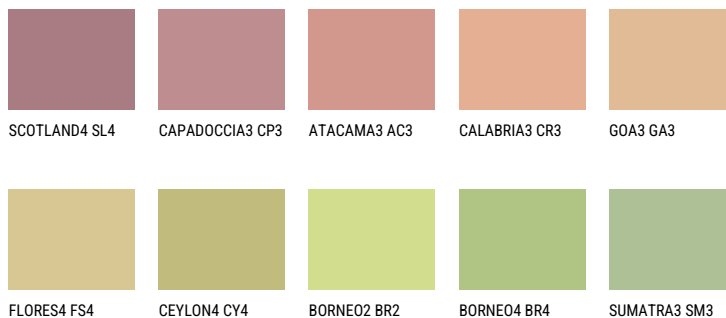

MADAGASCAR4 MG4☀ 54% **TSR** 55%**Соодветна нијанса****COLOURS OF NATURE ПАЛЕТА**

За повеќе информации за малтери и бои, посетете

www.ceresit.mk

Презентираните нијанси се однесуваат на малтери и бои што ги нуди Ceresit. Поради употребата на дигитални техники, презентираниите бои можеби не ги претставуваат оригиналните, па затоа не можат да се сметаат за сигурна презентација на бои. Препорачуваме да ги проверите автентичните тон карти на Ceresit.

ПАЛЕТА НА ИНТЕНЗИВНИ БОИ

EMERALD PARK

DIAMOND EVENING

EMERALD FIELD

EMERALD GARDEN

AMBER JEWEL

EMERALD OASE

За повеќе информации за малтери и бои, посетете