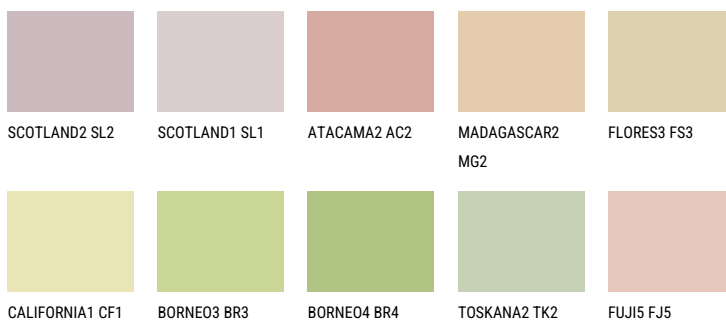

**MADAGASCAR3 MG3**☀ 59% **TSR** 59%**Соодветна нијанса****COLOURS OF NATURE ПАЛЕТА**

За повеќе информации за малтери и бои, посетете

[www.ceresit.mk](http://www.ceresit.mk)

Презентираните нијанси се однесуваат на малтери и бои што ги нуди Ceresit. Поради употребата на дигитални техники, презентираниите бои можеби не ги претставуваат оригиналните, па затоа не можат да се сметаат за сигурна презентација на бои. Препорачуваме да ги проверите автентичните тон карти на Ceresit.

## ПАЛЕТА НА ИНТЕНЗИВНИ БОИ

AMETHYST WIND

QUARTZ GROUND

RUBY FIRE

EMERALD PARK

DIAMOND EVENING

QUARTZ MOUNT

---