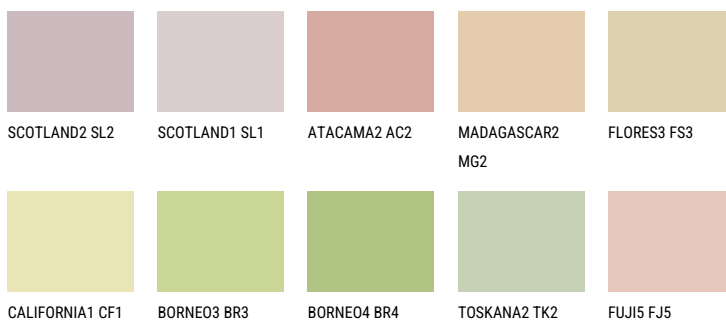

MADAGASCAR3 MG3☀ 59% **TSR 59%****Соодветна нијанса****COLOURS OF NATURE ПАЛЕТА**

За повеќе информации за малтери и бои, посетете

www.ceresit.mk

Презентираните нијанси се однесуваат на малтери и бои што ги нуди Ceresit. Поради употребата на дигитални техники, презентираниите бои можеби не ги претставуваат оригиналните, па затоа не можат да се сметаат за сигурна презентација на бои. Препорачуваме да ги проверите автентичните тон карти на Ceresit.

ПАЛЕТА НА ИНТЕНЗИВНИ БОИ

AMETHYST WIND

QUARTZ GROUND

RUBY FIRE

EMERALD PARK

DIAMOND EVENING

QUARTZ MOUNT

За повеќе информации за малтери и бои, посетете