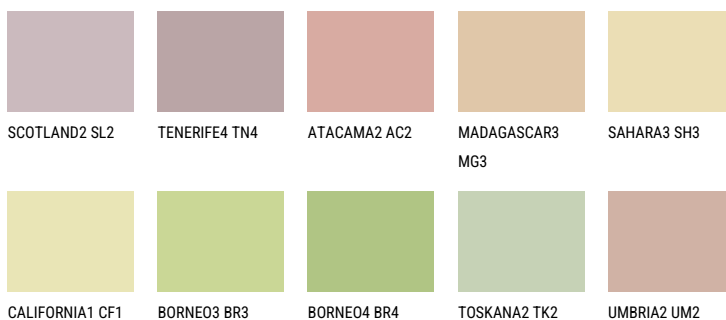

**MADAGASCAR2 MG2**63% **TSR** 63%**Соодветна нијанса****COLOURS OF NATURE ПАЛЕТА**

За повеќе информации за малтери и бои, посетете

[www.ceresit.mk](http://www.ceresit.mk)

Презентираните нијанси се однесуваат на малтери и бои што ги нуди Ceresit. Поради употребата на дигитални техники, презентираниите бои можеби не ги претставуваат оригиналните, па затоа не можат да се сметаат за сигурна презентација на бои. Препорачуваме да ги проверите автентичните тон карти на Ceresit.

## ПАЛЕТА НА ИНТЕНЗИВНИ БОИ

RUBY HEART

QUARTZ EARTH

DIAMOND  
MORNING

RUBY ROSE

AMBER PATH

EMERALD PARK

---