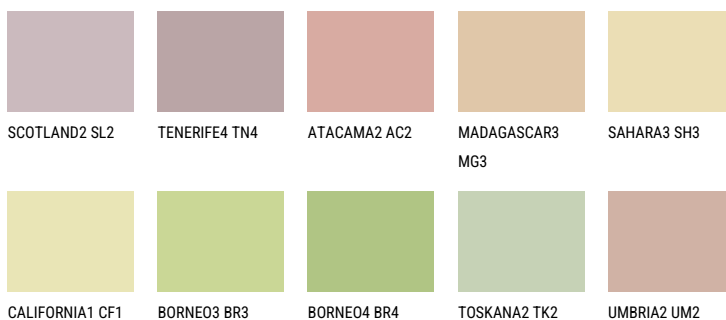

MADAGASCAR2 MG263% **TSR** 63%**Соодветна нијанса****COLOURS OF NATURE ПАЛЕТА**

За повеќе информации за малтери и бои, посетете

www.ceresit.mk

Презентираните нијанси се однесуваат на малтери и бои што ги нуди Ceresit. Поради употребата на дигитални техники, презентираниите бои можеби не ги претставуваат оригиналните, па затоа не можат да се сметаат за сигурна презентација на бои. Препорачуваме да ги проверите автентичните тон карти на Ceresit.

ПАЛЕТА НА ИНТЕНЗИВНИ БОИ

RUBY HEART

QUARTZ EARTH

DIAMOND
MORNING

RUBY ROSE

AMBER PATH

EMERALD PARK

За повеќе информации за малтери и бои, посетете