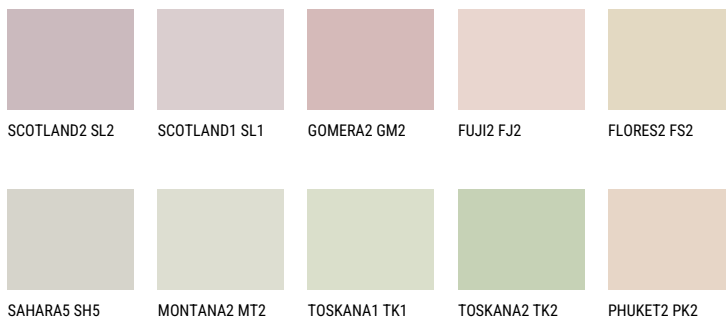

**MADAGASCAR1 MG1**74% **TSR** 69%**Соодветна нијанса****COLOURS OF NATURE ПАЛЕТА**

За повеќе информации за малтери и бои, посетете

[www.ceresit.mk](http://www.ceresit.mk)

Презентираните нијанси се однесуваат на малтери и бои што ги нуди Ceresit. Поради употребата на дигитални техники, презентираниите бои можеби не ги претставуваат оригиналните, па затоа не можат да се сметаат за сигурна презентација на бои. Препорачуваме да ги проверите автентичните тон карти на Ceresit.

## ПАЛЕТА НА ИНТЕНЗИВНИ БОИ

QUARTZ EARTH

DIAMOND  
MORNING

QUARTZ MOUNT

AMBER ISLAND

DIAMOND EVENING

EMERALD FIELD

---