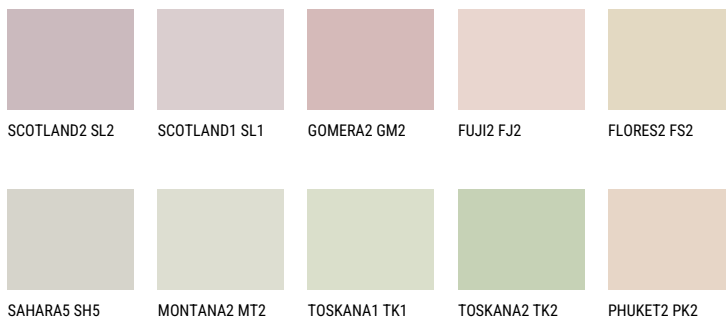

MADAGASCAR1 MG174% **TSR** 69%**Соодветна нијанса****COLOURS OF NATURE ПАЛЕТА**

За повеќе информации за малтери и бои, посетете

www.ceresit.mk

Презентираните нијанси се однесуваат на малтери и бои што ги нуди Ceresit. Поради употребата на дигитални техники, презентираниите бои можеби не ги претставуваат оригиналните, па затоа не можат да се сметаат за сигурна презентација на бои. Препорачуваме да ги проверите автентичните тон карти на Ceresit.

ПАЛЕТА НА ИНТЕНЗИВНИ БОИ

QUARTZ EARTH

DIAMOND
MORNING

QUARTZ MOUNT

AMBER ISLAND

DIAMOND EVENING

EMERALD FIELD

За повеќе информации за малтери и бои, посетете
www.ceresit.mk