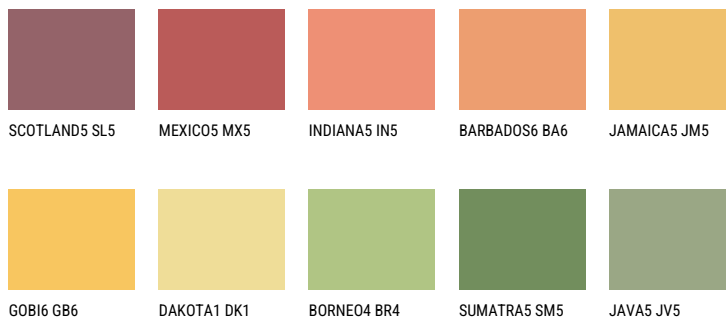

**JAMAICA6 JM6**☀️ 54% **TSR** 61%**Соодветна нијанса****COLOURS OF NATURE ПАЛЕТА**

За повеќе информации за малтери и бои, посетете

[www.ceresit.mk](http://www.ceresit.mk)

Презентираните нијанси се однесуваат на малтери и бои што ги нуди Ceresit. Поради употребата на дигитални техники, презентираниите бои можеби не ги претставуваат оригиналните, па затоа не можат да се сметаат за сигурна презентација на бои. Препорачуваме да ги проверите автентичните тон карти на Ceresit.

## ПАЛЕТА НА ИНТЕНЗИВНИ БОИ

EMERALD PARK

DIAMOND EVENING

AMBER JEWEL

EMERALD GARDEN

AMBER BEACH

EMERALD OASE

---