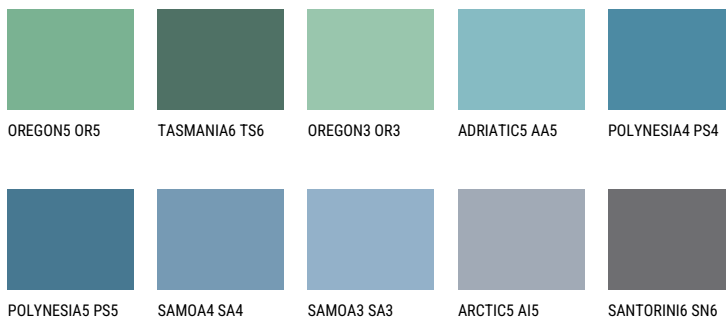

**ТАНИТІ6 ТН6**☀️ 10% **TSR** 13%**Соодветна нијанса****COLOURS OF NATURE ПАЛЕТА**

За повеќе информации за малтери и бои, посетете

[www.ceresit.mk](http://www.ceresit.mk)

Презентираните нијанси се однесуваат на малтери и бои што ги нуди Ceresit. Поради употребата на дигитални техники, презентираниите бои можеби не ги претставуваат оригиналните, па затоа не можат да се сметаат за сигурна презентација на бои. Препорачуваме да ги проверите автентичните тон карти на Ceresit.

## ПАЛЕТА НА ИНТЕНЗИВНИ БОИ

DIAMOND DAY

SAPPHIRE GLACIER

AMETHYST RAIN

SAPPHIRE BAY

AMETHYST OCEAN

AMETHYST MIST

---