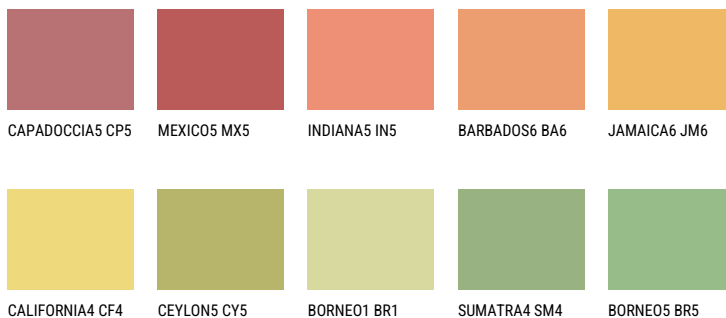

JAMAICA5 JM5

 57% **TSR** 63%

Соодветна нијанса

COLOURS OF NATURE ПАЛЕТА

За повеќе информации за малтери и бои, посетете

www.ceresit.mk

Презентираните нијанси се однесуваат на малтери и бои што ги нуди Ceresit. Поради употребата на дигитални техники, презентираниите бои можеби не ги претставуваат оригиналните, па затоа не можат да се сметаат за сигурна презентација на бои. Препорачуваме да ги проверите автентичните тон карти на Ceresit.

ПАЛЕТА НА ИНТЕНЗИВНИ БОИ

EMERALD PARK

DIAMOND EVENING

EMERALD GARDEN

AMBER BEACH

SAPPHIRE SEA

SAPPHIRE CREEK

За повеќе информации за малтери и бои, посетете