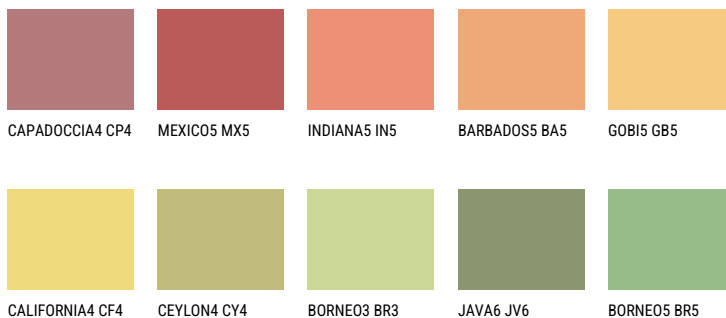

JAMAICA4 JM4☀️ 57% **TSR** 61%**Соодветна нијанса****COLOURS OF NATURE ПАЛЕТА**

За повеќе информации за малтери и бои, посетете

www.ceresit.mk

Презентираните нијанси се однесуваат на малтери и бои што ги нуди Ceresit. Поради употребата на дигитални техники, презентираниите бои можеби не ги претставуваат оригиналните, па затоа не можат да се сметаат за сигурна презентација на бои. Препорачуваме да ги проверите автентичните тон карти на Ceresit.

ПАЛЕТА НА ИНТЕНЗИВНИ БОИ

EMERALD PARK

DIAMOND EVENING

EMERALD GARDEN

AMBER BEACH

SAPPHIRE SEA

SAPPHIRE CREEK

За повеќе информации за малтери и бои, посетете
www.ceresit.mk