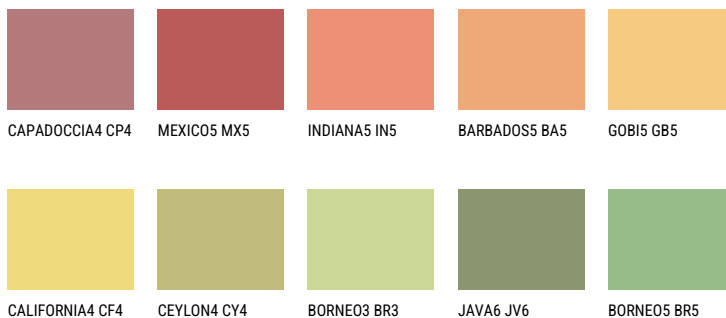

JAMAICA4 JM4☀ 57% **TSR** 61%**Соодветна нијанса****COLOURS OF NATURE ПАЛЕТА**

За повеќе информации за малтери и бои, посетете

www.ceresit.mk

Презентираните нијанси се однесуваат на малтери и бои што ги нуди Ceresit. Поради употребата на дигитални техники, презентираниите бои можеби не ги претставуваат оригиналните, па затоа не можат да се сметаат за сигурна презентација на бои. Препорачуваме да ги проверите автентичните тон карти на Ceresit.

ПАЛЕТА НА ИНТЕНЗИВНИ БОИ

EMERALD PARK

DIAMOND EVENING

EMERALD GARDEN

AMBER BEACH

SAPPHIRE SEA

SAPPHIRE CREEK

За повеќе информации за малтери и бои, посетете
www.ceresit.mk