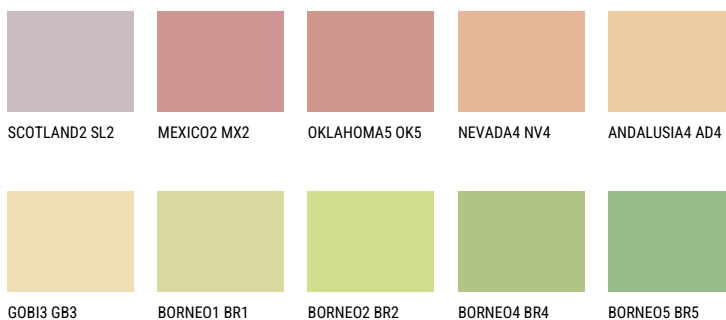

**JAMAICA3 JM3**☀ 63% **TSR** 64%**Соодветна нијанса****COLOURS OF NATURE ПАЛЕТА**

За повеќе информации за малтери и бои, посетете

[www.ceresit.mk](http://www.ceresit.mk)

Презентираните нијанси се однесуваат на малтери и бои што ги нуди Ceresit. Поради употребата на дигитални техники, презентираниите бои можеби не ги претставуваат оригиналните, па затоа не можат да се сметаат за сигурна презентација на бои. Препорачуваме да ги проверите автентичните тон карти на Ceresit.

## ПАЛЕТА НА ИНТЕНЗИВНИ БОИ

EMERALD PARK

DIAMOND EVENING

EMERALD GARDEN

AMBER BEACH

SAPPHIRE SEA

SAPPHIRE CREEK

---