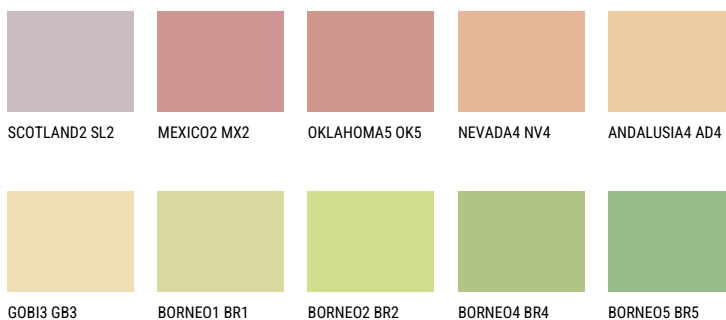

JAMAICA3 JM3☀ 63% **TSR** 64%**Соодветна нијанса****COLOURS OF NATURE ПАЛЕТА**

За повеќе информации за малтери и бои, посетете

www.ceresit.mk

Презентираните нијанси се однесуваат на малтери и бои што ги нуди Ceresit. Поради употребата на дигитални техники, презентираниите бои можеби не ги претставуваат оригиналните, па затоа не можат да се сметаат за сигурна презентација на бои. Препорачуваме да ги проверите автентичните тон карти на Ceresit.

ПАЛЕТА НА ИНТЕНЗИВНИ БОИ

EMERALD PARK

DIAMOND EVENING

EMERALD GARDEN

AMBER BEACH

SAPPHIRE SEA

SAPPHIRE CREEK

За повеќе информации за малтери и бои, посетете
www.ceresit.mk