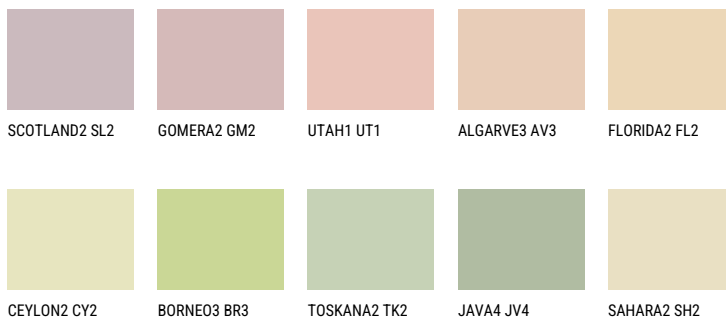

JAMAICA2 JM2☀️ 70% **TSR** 69%**Соодветна нијанса****COLOURS OF NATURE ПАЛЕТА**

За повеќе информации за малтери и бои, посетете

www.ceresit.mk

Презентираните нијанси се однесуваат на малтери и бои што ги нуди Ceresit. Поради употребата на дигитални техники, презентираниите бои можеби не ги претставуваат оригиналните, па затоа не можат да се сметаат за сигурна презентација на бои. Препорачуваме да ги проверите автентичните тон карти на Ceresit.

ПАЛЕТА НА ИНТЕНЗИВНИ БОИ

QUARTZ GROUND

QUARTZ ROCK

AMBER ISLAND

EMERALD PARK

DIAMOND EVENING

AMBER JEWEL

За повеќе информации за малтери и бои, посетете
www.ceresit.mk