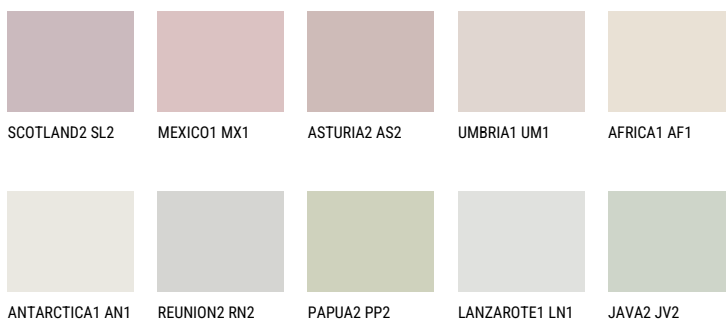

JAMAICA1 JM1☀️ 76% **TSR** 72%**Соодветна нијанса****COLOURS OF NATURE ПАЛЕТА**

За повеќе информации за малтери и бои, посетете

www.ceresit.mk

Презентираните нијанси се однесуваат на малтери и бои што ги нуди Ceresit. Поради употребата на дигитални техники, презентираниите бои можеби не ги претставуваат оригиналните, па затоа не можат да се сметаат за сигурна презентација на бои. Препорачуваме да ги проверите автентичните тон карти на Ceresit.

ПАЛЕТА НА ИНТЕНЗИВНИ БОИ

EMERALD PARK

DIAMOND EVENING

EMERALD FIELD

EMERALD GARDEN

EMERALD OASE

DIAMOND NIGHT

За повеќе информации за малтери и бои, посетете
www.ceresit.mk