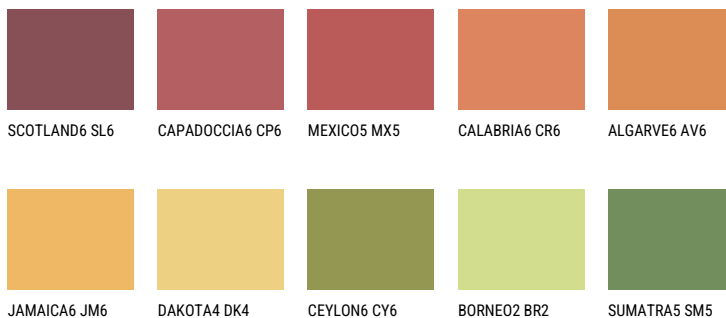

KALAHARI6 KL6☀️ 33% **TSR** 44%**Соодветна нијанса****COLOURS OF NATURE ПАЛЕТА**

За повеќе информации за малтери и бои, посетете

www.ceresit.mk

Презентираните нијанси се однесуваат на малтери и бои што ги нуди Ceresit. Поради употребата на дигитални техники, презентираниите бои можеби не ги претставуваат оригиналните, па затоа не можат да се сметаат за сигурна презентација на бои. Препорачуваме да ги проверите автентичните тон карти на Ceresit.

ПАЛЕТА НА ИНТЕНЗИВНИ БОИ

EMERALD PARK

DIAMOND EVENING

EMERALD FIELD

EMERALD GARDEN

EMERALD OASE

DIAMOND NIGHT

За повеќе информации за малтери и бои, посетете
www.ceresit.mk

Презентираните нијанси се однесуваат на малтери и бои што ги нуди Ceresit. Поради употребата на дигитални техники, презентираниите бои можеби не ги претставуваат оригиналните, па затоа не можат да се сметаат за сигурна презентација на бои. Препорачуваме да ги проверите автентичните тон карти на Ceresit.