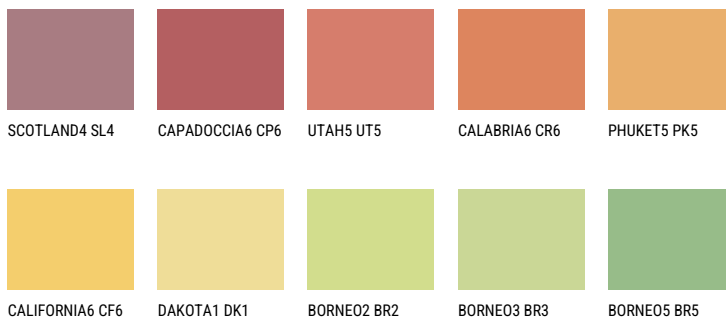

**KALAHARI5 KL5**51% **TSR** 58%**Соодветна нијанса****COLOURS OF NATURE ПАЛЕТА**

За повеќе информации за малтери и бои, посетете

[www.ceresit.mk](http://www.ceresit.mk)

Презентираните нијанси се однесуваат на малтери и бои што ги нуди Ceresit. Поради употребата на дигитални техники, презентираниите бои можеби не ги претставуваат оригиналните, па затоа не можат да се сметаат за сигурна презентација на бои. Препорачуваме да ги проверите автентичните тон карти на Ceresit.

## ПАЛЕТА НА ИНТЕНЗИВНИ БОИ

EMERALD PARK

DIAMOND EVENING

EMERALD GARDEN

AMBER BEACH

SAPPHIRE SEA

SAPPHIRE CREEK

---