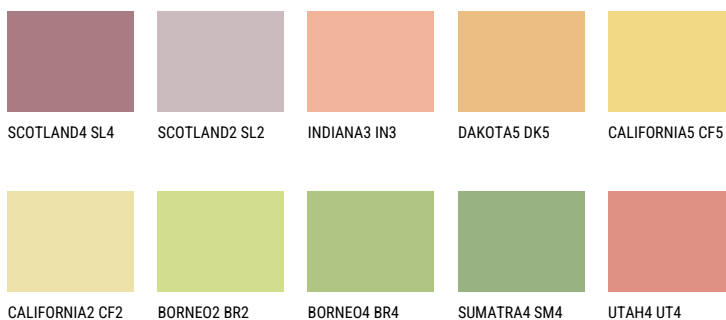

KALAHARI4 KL4☀ 59% **TSR** 64%**Соодветна нијанса****COLOURS OF NATURE ПАЛЕТА**

За повеќе информации за малтери и бои, посетете

www.ceresit.mk

Презентираните нијанси се однесуваат на малтери и бои што ги нуди Ceresit. Поради употребата на дигитални техники, презентираниите бои можеби не ги претставуваат оригиналните, па затоа не можат да се сметаат за сигурна презентација на бои. Препорачуваме да ги проверите автентичните тон карти на Ceresit.

ПАЛЕТА НА ИНТЕНЗИВНИ БОИ

За повеќе информации за малтери и бои, посетете
www.ceresit.mk

Презентираните нијанси се однесуваат на малтери и бои што ги нуди Ceresit. Поради употребата на дигитални техники, презентираниите бои можеби не ги претставуваат оригиналните, па затоа не можат да се сметаат за сигурна презентација на бои. Препорачуваме да ги проверите автентичните тон карти на Ceresit.