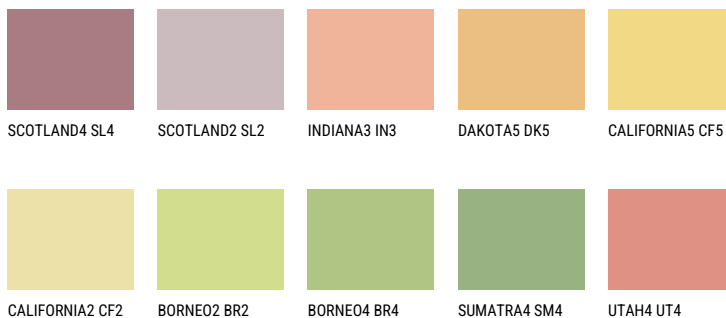

KALAHARI4 KL4☀ 59% **TSR** 64%**Соодветна нијанса****COLOURS OF NATURE ПАЛЕТА**

За повеќе информации за малтери и бои, посетете

www.ceresit.mk

Презентираните нијанси се однесуваат на малтери и бои што ги нуди Ceresit. Поради употребата на дигитални техники, презентираниите бои можеби не ги претставуваат оригиналните, па затоа не можат да се сметаат за сигурна презентација на бои. Препорачуваме да ги проверите автентичните тон карти на Ceresit.

ПАЛЕТА НА ИНТЕНЗИВНИ БОИ

За повеќе информации за малтери и бои, посетете
www.ceresit.mk

Презентираните нијанси се однесуваат на малтери и бои што ги нуди Ceresit. Поради употребата на дигитални техники, презентираниите бои можеби не ги претставуваат оригиналните, па затоа не можат да се сметаат за сигурна презентација на бои. Препорачуваме да ги проверите автентичните тон карти на Ceresit.