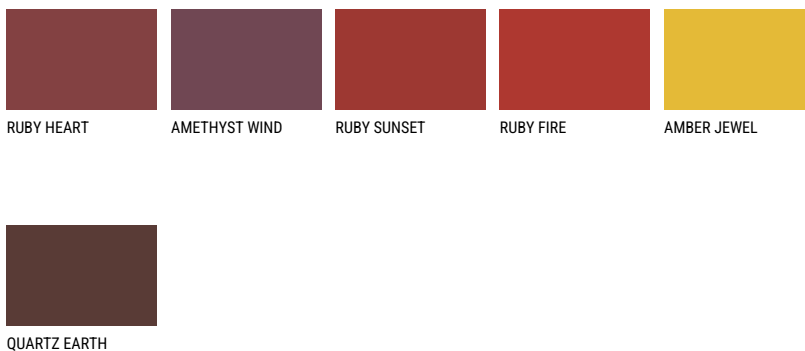

KALAHARI4 KL4☀ 59% **TSR** 64%**Соодветна нијанса****COLOURS OF NATURE ПАЛЕТА**

За повеќе информации за малтери и бои, посетете

www.ceresit.mk

Презентираните нијанси се однесуваат на малтери и бои што ги нуди Ceresit. Поради употребата на дигитални техники, презентираниите бои можеби не ги претставуваат оригиналните, па затоа не можат да се сметаат за сигурна презентација на бои. Препорачуваме да ги проверите автентичните тон карти на Ceresit.

ПАЛЕТА НА ИНТЕНЗИВНИ БОИ

За повеќе информации за малтери и бои, посетете
www.ceresit.mk

Презентираните нијанси се однесуваат на малтери и бои што ги нуди Ceresit. Поради употребата на дигитални техники, презентираниите бои можеби не ги претставуваат оригиналните, па затоа не можат да се сметаат за сигурна презентација на бои. Препорачуваме да ги проверите автентичните тон карти на Ceresit.