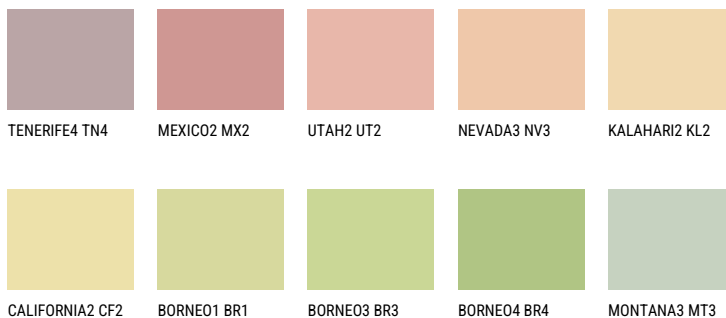

**KALAHARI3 KL3**☀ 69% **TSR** 67%**Соодветна нијанса****COLOURS OF NATURE ПАЛЕТА**

За повеќе информации за малтери и бои, посетете

[www.ceresit.mk](http://www.ceresit.mk)

Презентираните нијанси се однесуваат на малтери и бои што ги нуди Ceresit. Поради употребата на дигитални техники, презентираниите бои можеби не ги претставуваат оригиналните, па затоа не можат да се сметаат за сигурна презентација на бои. Препорачуваме да ги проверите автентичните тон карти на Ceresit.

## ПАЛЕТА НА ИНТЕНЗИВНИ БОИ

EMERALD PARK

DIAMOND EVENING

EMERALD FIELD

EMERALD LAND

EMERALD GARDEN

EMERALD OASE

---