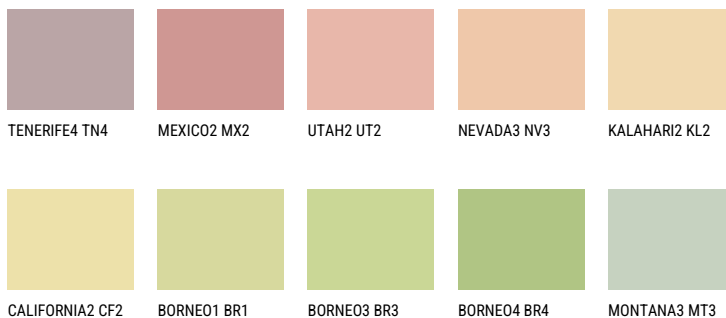

KALAHARI3 KL3☀ 69% **TSR** 67%**Соодветна нијанса****COLOURS OF NATURE ПАЛЕТА**

За повеќе информации за малтери и бои, посетете

www.ceresit.mk

Презентираните нијанси се однесуваат на малтери и бои што ги нуди Ceresit. Поради употребата на дигитални техники, презентираниите бои можеби не ги претставуваат оригиналните, па затоа не можат да се сметаат за сигурна презентација на бои. Препорачуваме да ги проверите автентичните тон карти на Ceresit.

ПАЛЕТА НА ИНТЕНЗИВНИ БОИ

EMERALD PARK

DIAMOND EVENING

EMERALD FIELD

EMERALD LAND

EMERALD GARDEN

EMERALD OASE

За повеќе информации за малтери и бои, посетете