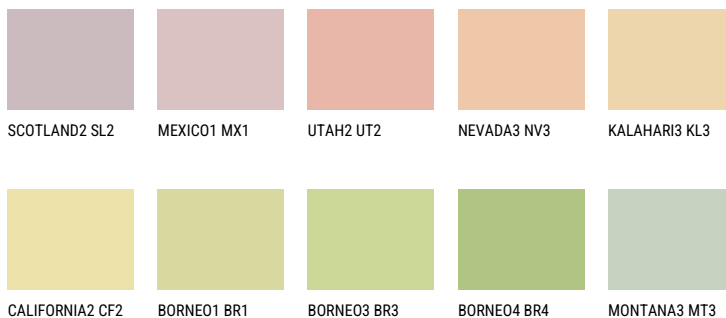

KALAHARI2 KL271% **TSR** 69%**Соодветна нијанса****COLOURS OF NATURE ПАЛЕТА**

За повеќе информации за малтери и бои, посетете

www.ceresit.mk

Презентираните нијанси се однесуваат на малтери и бои што ги нуди Ceresit. Поради употребата на дигитални техники, презентираниите бои можеби не ги претставуваат оригиналните, па затоа не можат да се сметаат за сигурна презентација на бои. Препорачуваме да ги проверите автентичните тон карти на Ceresit.

ПАЛЕТА НА ИНТЕНЗИВНИ БОИ

EMERALD PARK

DIAMOND EVENING

EMERALD FIELD

EMERALD LAND

EMERALD GARDEN

EMERALD OASE

За повеќе информации за малтери и бои, посетете
www.ceresit.mk