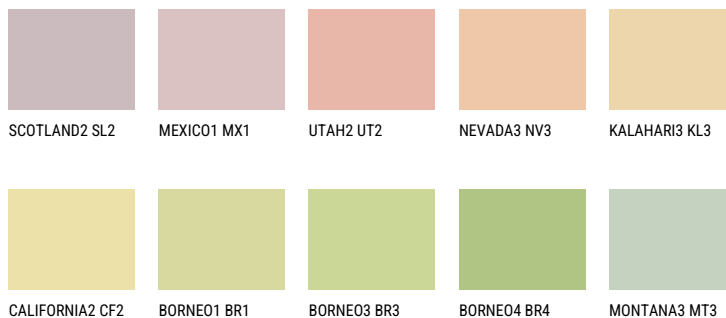

KALAHARI2 KL271% **TSR** 69%**Соодветна нијанса****COLOURS OF NATURE ПАЛЕТА**

За повеќе информации за малтери и бои, посетете

www.ceresit.mk

Презентираните нијанси се однесуваат на малтери и бои што ги нуди Ceresit. Поради употребата на дигитални техники, презентираниите бои можеби не ги претставуваат оригиналните, па затоа не можат да се сметаат за сигурна презентација на бои. Препорачуваме да ги проверите автентичните тон карти на Ceresit.

ПАЛЕТА НА ИНТЕНЗИВНИ БОИ

EMERALD PARK

DIAMOND EVENING

EMERALD FIELD

EMERALD LAND

EMERALD GARDEN

EMERALD OASE

За повеќе информации за малтери и бои, посетете