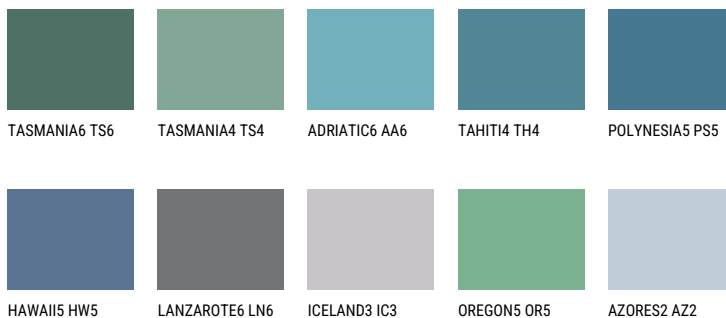

ТАНИТI5 TH5☀️ 15% **TSR** 16%**Соодветна нијанса****COLOURS OF NATURE ПАЛЕТА**

За повеќе информации за малтери и бои, посетете

www.ceresit.mk

Презентираните нијанси се однесуваат на малтери и бои што ги нуди Ceresit. Поради употребата на дигитални техники, презентираниите бои можеби не ги претставуваат оригиналните, па затоа не можат да се сметаат за сигурна презентација на бои. Препорачуваме да ги проверите автентичните тон карти на Ceresit.

ПАЛЕТА НА ИНТЕНЗИВНИ БОИ

EMERALD OASE

DIAMOND DAY

SAPPHIRE GLACIER

SAPPHIRE SEA

DIAMOND SHADOW

AMETHYST OCEAN

За повеќе информации за малтери и бои, посетете