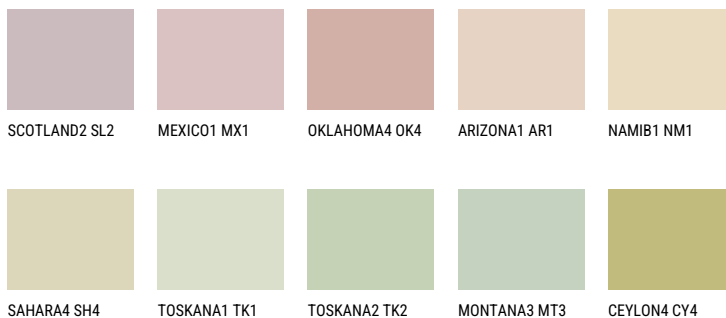

**KALAHARI1 KL1**75% **TSR** 71%**Соодветна нијанса****COLOURS OF NATURE ПАЛЕТА**

За повеќе информации за малтери и бои, посетете

[www.ceresit.mk](http://www.ceresit.mk)

Презентираните нијанси се однесуваат на малтери и бои што ги нуди Ceresit. Поради употребата на дигитални техники, презентираниите бои можеби не ги претставуваат оригиналните, па затоа не можат да се сметаат за сигурна презентација на бои. Препорачуваме да ги проверите автентичните тон карти на Ceresit.

## ПАЛЕТА НА ИНТЕНЗИВНИ БОИ

---

За повеќе информации за малтери и бои, посетете  
[www.ceresit.mk](http://www.ceresit.mk)

Презентираните нијанси се однесуваат на малтери и бои што ги нуди Ceresit. Поради употребата на дигитални техники, презентираниите бои можеби не ги претставуваат оригиналните, па затоа не можат да се сметаат за сигурна презентација на бои. Препорачуваме да ги проверите автентичните тон карти на Ceresit.