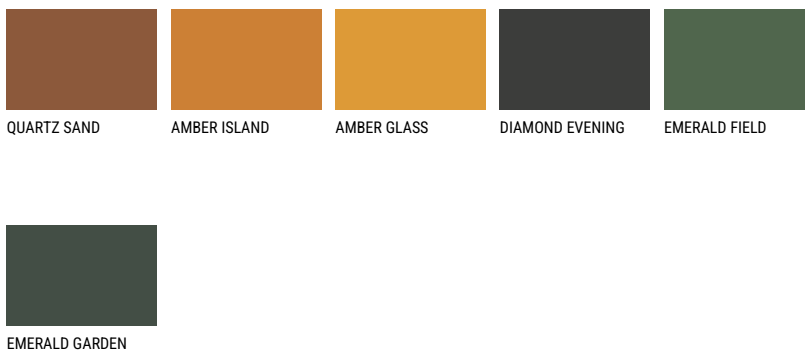

**KALAHARI1 KL1**75% **TSR** 71%**Соодветна нијанса****COLOURS OF NATURE ПАЛЕТА**

За повеќе информации за малтери и бои, посетете

[www.ceresit.mk](http://www.ceresit.mk)

Презентираните нијанси се однесуваат на малтери и бои што ги нуди Ceresit. Поради употребата на дигитални техники, презентираниите бои можеби не ги претставуваат оригиналните, па затоа не можат да се сметаат за сигурна презентација на бои. Препорачуваме да ги проверите автентичните тон карти на Ceresit.

## ПАЛЕТА НА ИНТЕНЗИВНИ БОИ

---

За повеќе информации за малтери и бои, посетете  
[www.ceresit.mk](http://www.ceresit.mk)

Презентираните нијанси се однесуваат на малтери и бои што ги нуди Ceresit. Поради употребата на дигитални техники, презентираниите бои можеби не ги претставуваат оригиналните, па затоа не можат да се сметаат за сигурна презентација на бои. Препорачуваме да ги проверите автентичните тон карти на Ceresit.