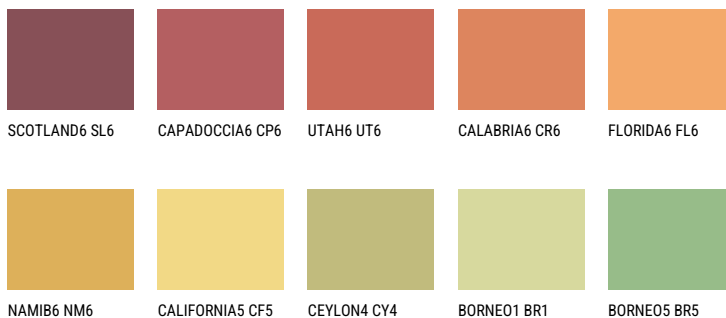

PHUKET6 PK6☀ 43% **TSR** 56%**Соодветна нијанса****COLOURS OF NATURE ПАЛЕТА**

За повеќе информации за малтери и бои, посетете

www.ceresit.mk

Презентираните нијанси се однесуваат на малтери и бои што ги нуди Ceresit. Поради употребата на дигитални техники, презентираниите бои можеби не ги претставуваат оригиналните, па затоа не можат да се сметаат за сигурна презентација на бои. Препорачуваме да ги проверите автентичните тон карти на Ceresit.

ПАЛЕТА НА ИНТЕНЗИВНИ БОИ

EMERALD PARK

DIAMOND EVENING

EMERALD GARDEN

AMBER BEACH

SAPPHIRE SEA

SAPPHIRE CREEK

За повеќе информации за малтери и бои, посетете
www.ceresit.mk