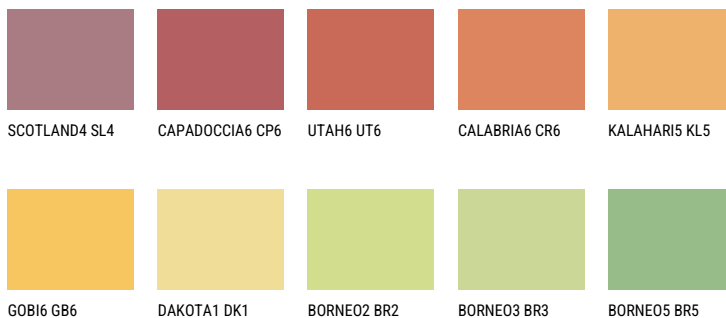

**PHUKET5 PK5**☀️ 49% **TSR** 57%**Соодветна нијанса****COLOURS OF NATURE ПАЛЕТА**

За повеќе информации за малтери и бои, посетете

[www.ceresit.mk](http://www.ceresit.mk)

Презентираните нијанси се однесуваат на малтери и бои што ги нуди Ceresit. Поради употребата на дигитални техники, презентираниите бои можеби не ги претставуваат оригиналните, па затоа не можат да се сметаат за сигурна презентација на бои. Препорачуваме да ги проверите автентичните тон карти на Ceresit.

## ПАЛЕТА НА ИНТЕНЗИВНИ БОИ

EMERALD PARK

DIAMOND EVENING

EMERALD GARDEN

AMBER BEACH

SAPPHIRE SEA

SAPPHIRE CREEK

---