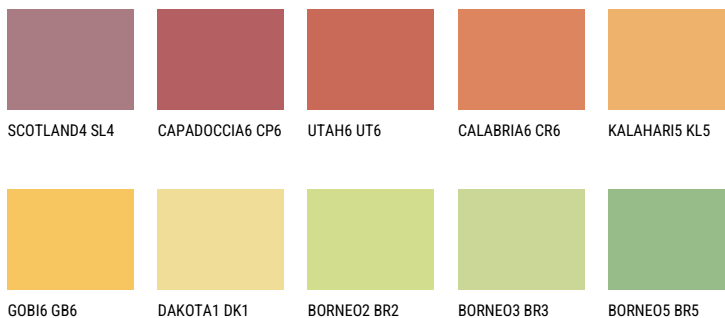

PHUKET5 PK5☀ 49% **TSR** 57%**Соодветна нијанса****COLOURS OF NATURE ПАЛЕТА**

За повеќе информации за малтери и бои, посетете

www.ceresit.mk

Презентираните нијанси се однесуваат на малтери и бои што ги нуди Ceresit. Поради употребата на дигитални техники, презентираниите бои можеби не ги претставуваат оригиналните, па затоа не можат да се сметаат за сигурна презентација на бои. Препорачуваме да ги проверите автентичните тон карти на Ceresit.

ПАЛЕТА НА ИНТЕНЗИВНИ БОИ

EMERALD PARK

DIAMOND EVENING

EMERALD GARDEN

AMBER BEACH

SAPPHIRE SEA

SAPPHIRE CREEK

За повеќе информации за малтери и бои, посетете
www.ceresit.mk