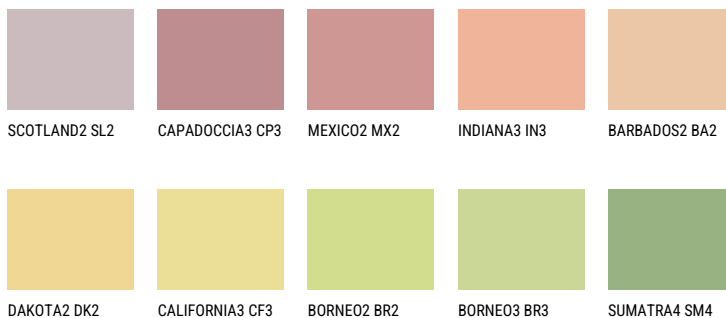

**PHUKET4 PK4**☀ 58% **TSR** 61%**Соодветна нијанса****COLOURS OF NATURE ПАЛЕТА**

За повеќе информации за малтери и бои, посетете

[www.ceresit.mk](http://www.ceresit.mk)

Презентираните нијанси се однесуваат на малтери и бои што ги нуди Ceresit. Поради употребата на дигитални техники, презентираниите бои можеби не ги претставуваат оригиналните, па затоа не можат да се сметаат за сигурна презентација на бои. Препорачуваме да ги проверите автентичните тон карти на Ceresit.

## ПАЛЕТА НА ИНТЕНЗИВНИ БОИ

EMERALD PARK

DIAMOND EVENING

EMERALD FIELD

EMERALD GARDEN

AMBER BEACH

SAPPHIRE SEA

---