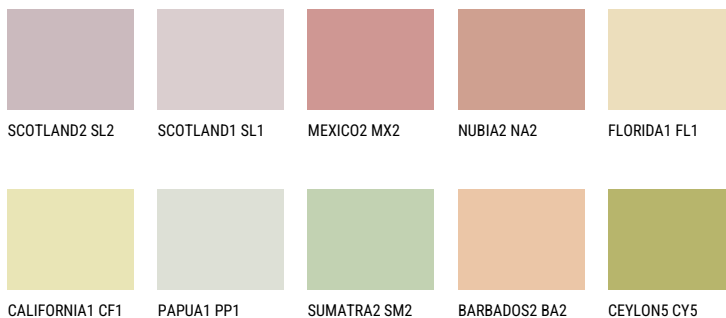

PHUKET3 PK3☀ 66% **TSR** 67%**Соодветна нијанса****COLOURS OF NATURE ПАЛЕТА**

За повеќе информации за малтери и бои, посетете

www.ceresit.mk

Презентираните нијанси се однесуваат на малтери и бои што ги нуди Ceresit. Поради употребата на дигитални техники, презентираниите бои можеби не ги претставуваат оригиналните, па затоа не можат да се сметаат за сигурна презентација на бои. Препорачуваме да ги проверите автентичните тон карти на Ceresit.

ПАЛЕТА НА ИНТЕНЗИВНИ БОИ

QUARTZ SAND

AMBER ISLAND

EMERALD PARK

DIAMOND EVENING

EMERALD FIELD

EMERALD GARDEN

За повеќе информации за малтери и бои, посетете