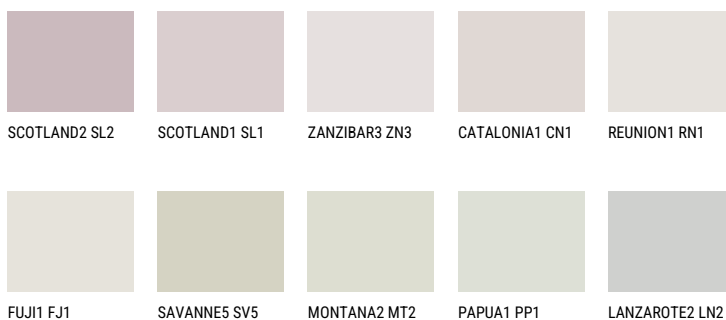

PHUKET1 PK178% **TSR** 74%**Соодветна нијанса****COLOURS OF NATURE ПАЛЕТА**

За повеќе информации за малтери и бои, посетете

www.ceresit.mk

Презентираните нијанси се однесуваат на малтери и бои што ги нуди Ceresit. Поради употребата на дигитални техники, презентираниите бои можеби не ги претставуваат оригиналните, па затоа не можат да се сметаат за сигурна презентација на бои. Препорачуваме да ги проверите автентичните тон карти на Ceresit.

ПАЛЕТА НА ИНТЕНЗИВНИ БОИ

EMERALD PARK

DIAMOND EVENING

EMERALD FIELD

EMERALD GARDEN

AMBER JEWEL

EMERALD OASE

За повеќе информации за малтери и бои, посетете